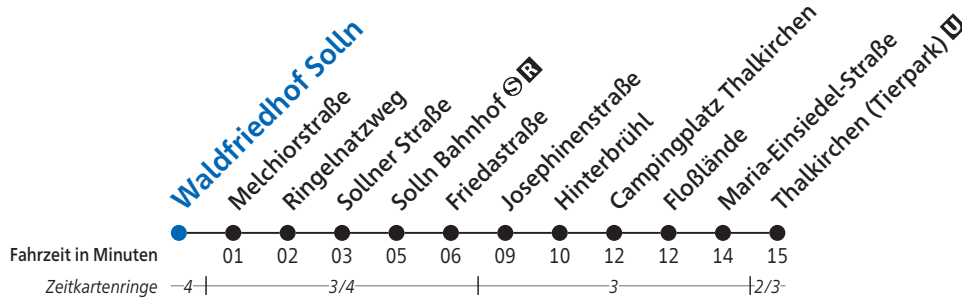

**Waldfriedhof Solln**

Uhr	Montag - Freitag	Samstag	Sonn- und Feiertag	Uhr
5				5
6	03 23 43			6
7	03 23 43			7
8	03 23 43	03 23 43	04 24 44	8
9	03 23 43	03 23 43	03 23 43	9
10	03 23 43	03 23 43	03 23 43	10
11	03 23 43	03 23 43	03 23 43	11
12	03 23 43	03 23 43	03 23 43	12
13	03 23 43	03 23 43	03 23 43	13
14	03 23 43	03 23 43	03 23 43	14
15	03 23 43	03 23 43	03 23 43	15
16	03 23 43	03 23 43	03 23 43	16
17	03 23 43	03 23 43	03 23 43	17
18	03 23 43	03 23 43	03 23 <sup>SH</sup> 43 <sup>SH</sup>	18
19	03 23 43	03 23 43	03 <sup>SH</sup> 23 <sup>SH</sup> 43 <sup>SH</sup>	19
20	03 23 44	03 23 44	03 <sup>SH</sup> 23 <sup>SH</sup> 44 <sup>SH</sup>	20
21				21
22				22
23				23

SH = fährt nur im Sommerhalbjahr (vom 13.04. bis 06.10.2019)

Kleinbus max. 13 Sitzplätze

Am 24. Dez. bis ca. 14:30 Uhr Betrieb wie Samstag, ab ca. 14:30 Uhr Betrieb wie Sonn- und Feiertag, 31.12. Betrieb wie Samstag

Taktverdichtung zwischen Campingplatz und Thalkirchen vom 27. Juli bis 06. Oktober 2019