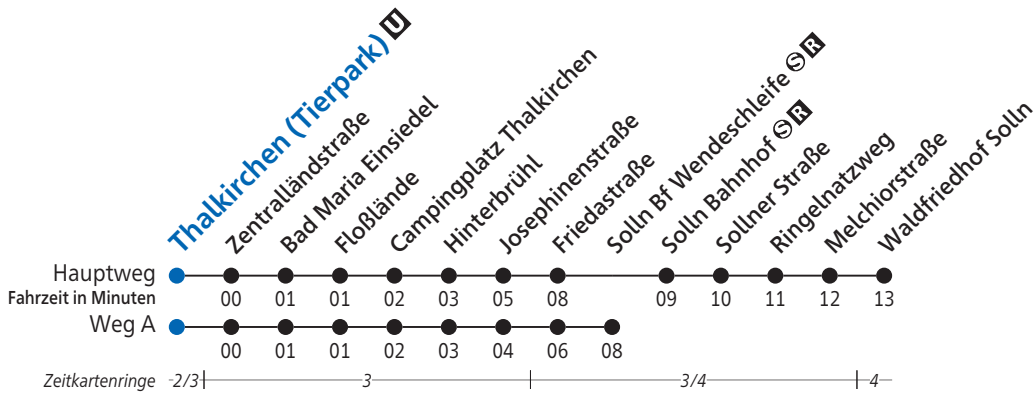

Thalkirchen (Tierpark) U

Uhr	Montag - Freitag	Samstag	Sonn- und Feiertag	Uhr
5	48			5
6	08 28 48			6
7	08 28 48	48	48	7
8	08 28 48	08 28 48	08 28 48	8
9	08 28 48	08 28 48	08 28 48	9
10	08 28 48	08 28 48	08 28 48	10
11	08 28 48	08 28 48	08 28 48	11
12	08 28 48	08 28 48	08 28 48	12
13	08 28 48	08 28 48	08 28 48	13
14	08 28 48	08 28 48	08 28 48	14
15	08 28 48	08 28 48	08 28 48	15
16	08 28 48	08 28 48	08 28 48	16
17	08 28 48	08 28 48	08 28 48	17
18	08 28 48	08 28 48	08 ^{SH} 28 ^{SH} 48 ^{SH}	18
19	08 28 48	08 28 48	08 ^{SH} 28 ^{SH} 48 ^{SH}	19
20	08 28 48 ^{1SH}	08 28 48 ^{1SH}	08 ^{SH} 28 ^{SH} 48 ^{1SH}	20
21	08 ^{SH} _A 28 ^{1SH} _A 48 ^{SH} _A	08 ^{SH} _A 28 ^{1SH} _A 48 ^{SH} _A	08 ^{SH} _A 28 ^{1SH} _A 48 ^{SH} _A	21
22	08 ^{1SH}	08 ^{1SH}	08 ^{1SH}	22
23				23

A= fährt Weg A 1= bis Campingplatz Thalkirchen SH= fährt nur im Sommerhalbjahr (vom 13.04. bis 06.10.2019)

Kleinbus max. 13 Sitzplätze

Am 24. Dez. bis ca. 14:30 Uhr Betrieb wie Samstag, ab ca. 14:30 Uhr Betrieb wie Sonn- und Feiertag, 31.12. Betrieb wie Samstag
 Taktverdichtung zwischen Thalkirchen und Campingplatz vom 27. Juli bis 06. Oktober 2019